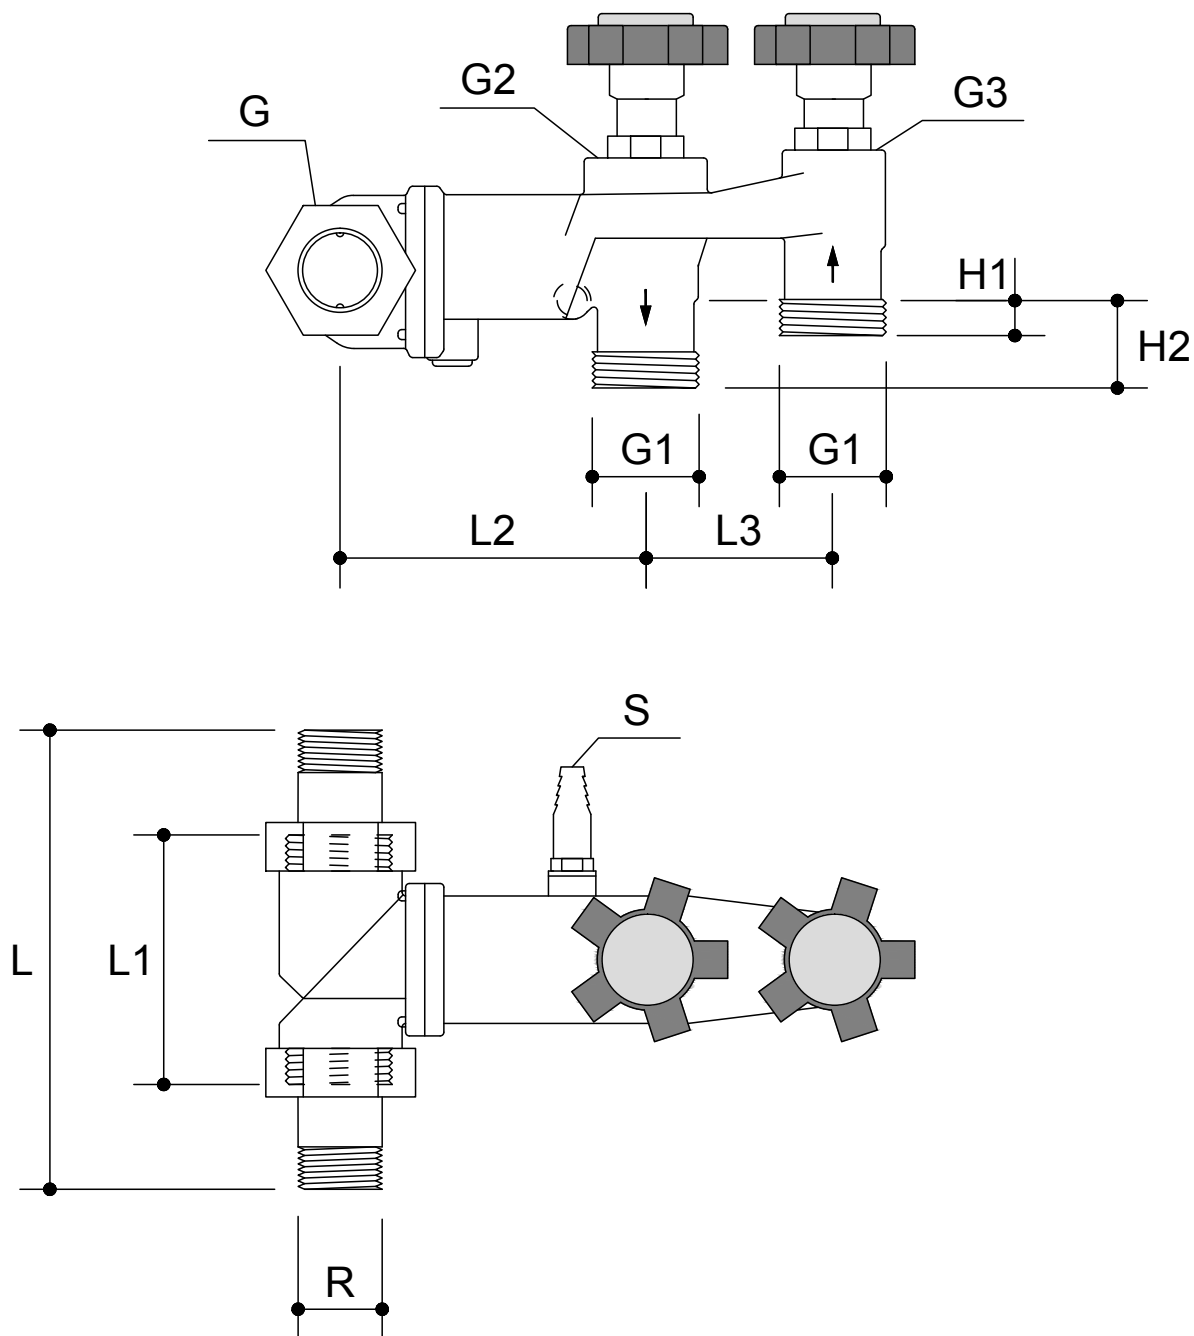

# Massblatt Anschlussgarnituren

## Dimensions Garnitures de raccordement

Art. Nr.	R	G	G1	G2	G3	L	L1	L2	L3	H1	H2	S
31216.025	1"	5/4"	5/4"	5/4"	1"	184	100	123	75	25	46	6
31216.032	5/4"	1 1/2"	5/4"	5/4"	1"	212	120	123	75	25	46	6
31216.040	1 1/2"	1 3/4"	1 1/2"	2"	1 1/2"	241	145	185	100	14	46	6